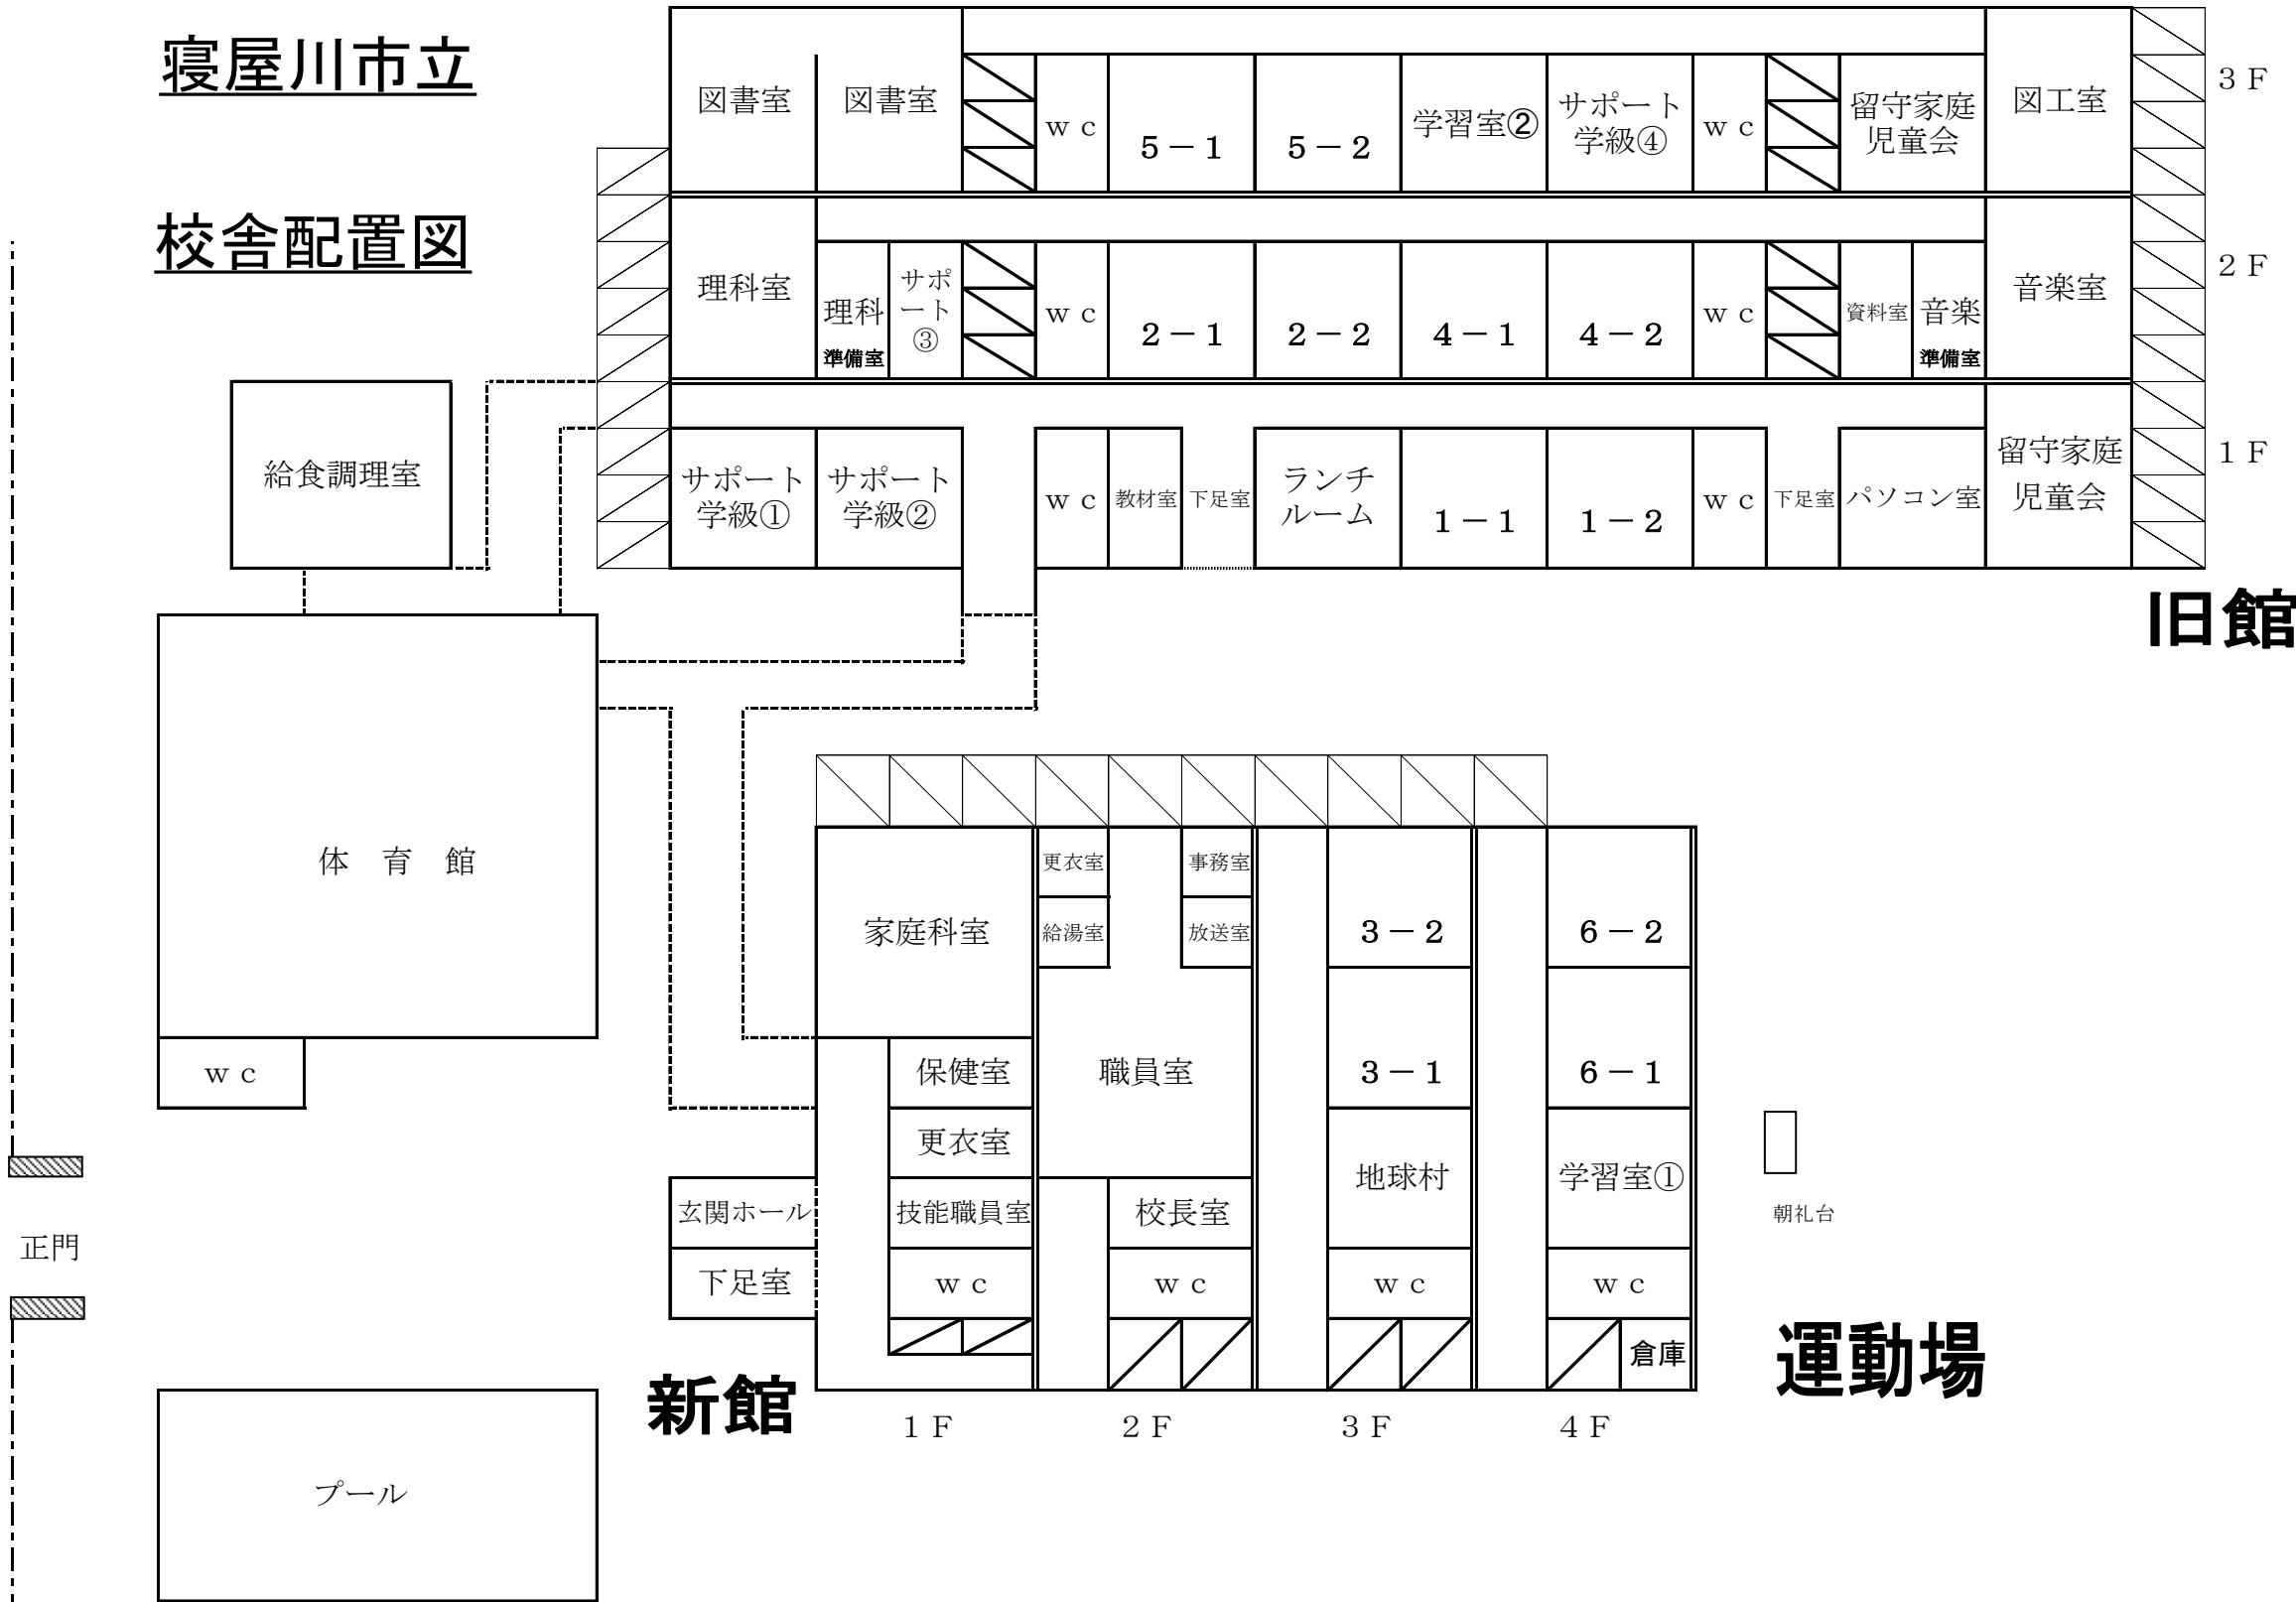

寝屋川市立

校舎配置図

旧館

新館

運動場