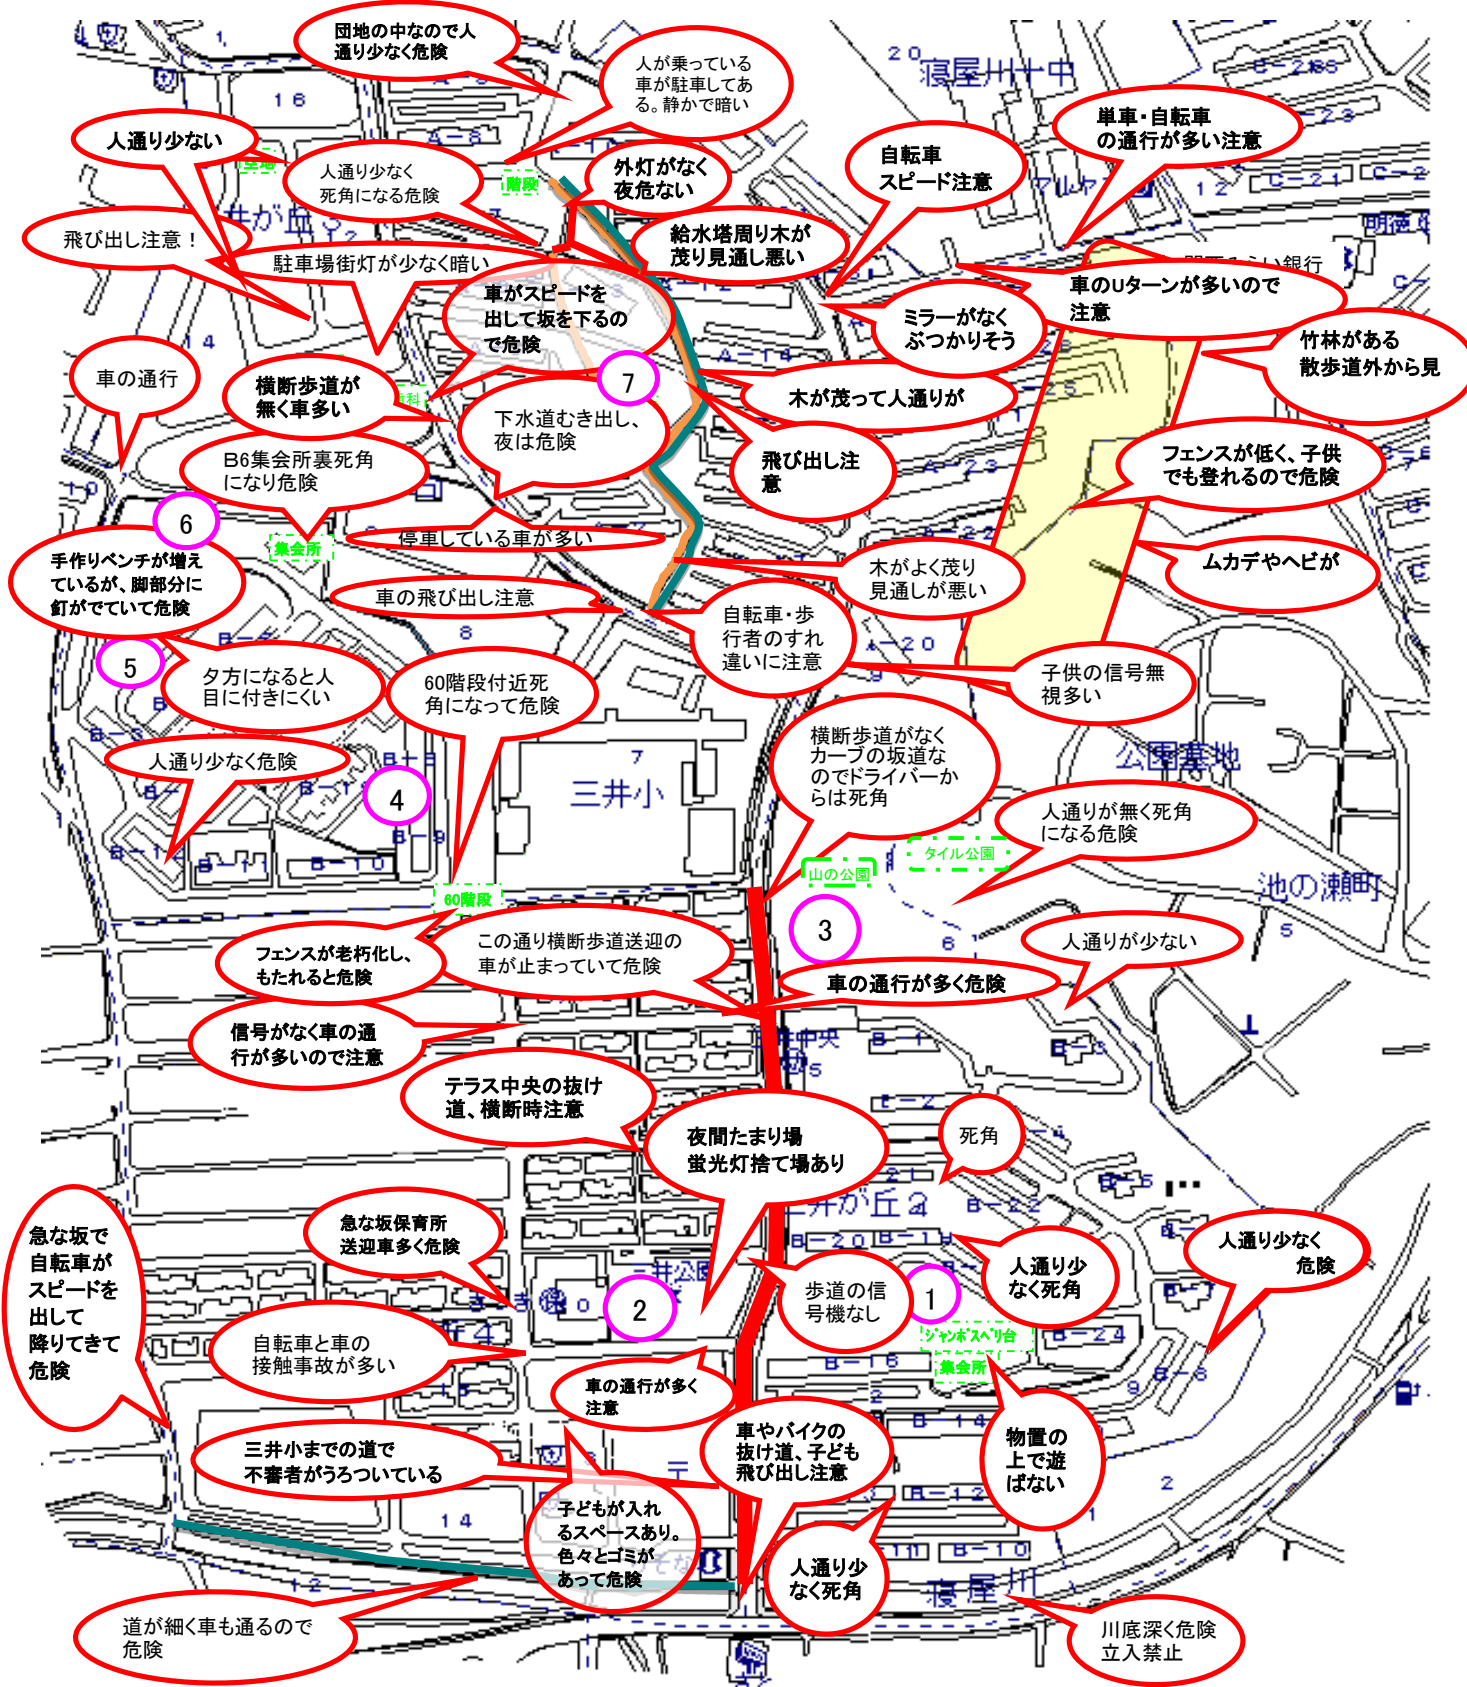

三井小校区三井地区危険箇所・公園マップ

(1) ジャンボ公園

(2) 児童公園

(3) 山の公園

(4) ぐるぐる公園

(5) ぞうさん公園

(6) みずたま公園

(7) 三角公園