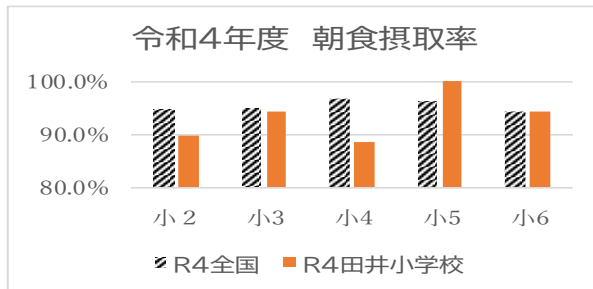

新年度の緊張がほぐれ、朝すっきりと起きられずに遅刻してくる児童が増えてくるのがこの時期です。昨年度の本校の朝食摂取率は下のグラフのとおりです。一日のスタートは朝ごはん。しっかり食べて、体と脳にスイッチを入れ、元気に登校してほしいと思ひます。

田井小ファームの玉ねぎを収穫しました

5月はじめに2~4年生が、玉ねぎを収穫しました。自分たちが育てた玉ねぎを収穫しとてうれしそうでした。収穫後は、お家に持って帰ってもらったり、図工の題材として使ったりしています。6月はサツマイモを植えて、秋の収穫を楽しみに大切に育ててほしいと思ひます。