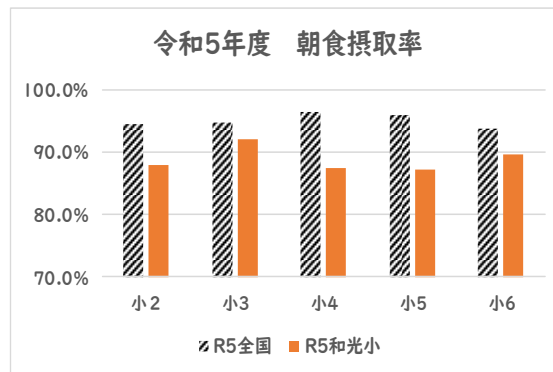

1日のスタートは朝ごはんから！

■ 令和5年度に実施した、和光小学校の朝食摂取率の調査結果です。全国平均値と比べると、各学年下回っている状況です。食事、運動、休養及び睡眠の望ましい生活リズムを身に付けるためには、望ましい食習慣が不可欠です。1日を気持ちよくスタートするための朝食は、その重要な役割を担っています。ご家庭でも改めて朝食についてお子さまと考えていただくなど、学校と家庭が連携しながら一緒に食育を進めていきましょう。